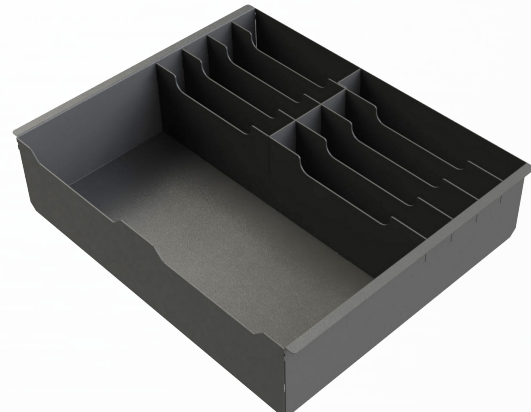

APG CASH DRAWER®

SOLUTION CASH BASES 

SMARTtill™

LA SOLUTION DE GESTION DES ESPÈCES

Accessoires pour le Tiroir-Caisse Intelligent

Le bac de stockage de nuit a été conçu pour les situations où le transfert du contenu du tiroir-caisse intelligent **SMARTtill™** est requis à la fin de la journée car il n'est pas pourvu d'insert amovible. Les bacs de stockage de nuit sont idéaux pour transporter l'argent au Back Office et permettent de gérer les 8 dénominations de pièces qui sont transférées depuis le tiroir-caisse intelligent via les coupelles pièces, et de nombreux billets.

Boîtier de transport des espèces pour tiroir-caisse coulissant

- Construction robuste en acier
- Compartiments billets
- 1 grand compartiment pièces convenant aux coupelles pièces **SMARTtill™** modèle ST08-M-1
- Les coupelles pièces ne sont pas incluses
- Dimensions : L345 x P281 x H38 mm
- **Référence produit : ACCESS-0216**